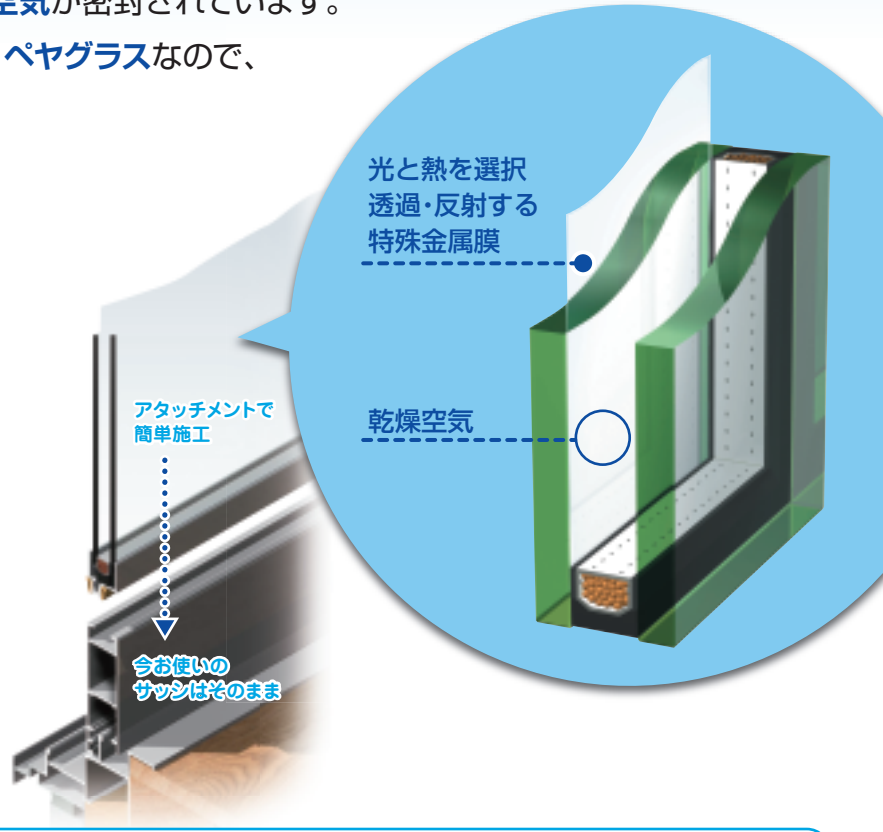

ペアプラスにエアタイプが**新登場!**

AGC

ガラス交換で快適窓リフォーム

ペアプラス・エアは高遮熱断熱Low-Eガラスを使用したリフォーム用省エネガラスです。二枚のガラスの間には**乾燥空気**が密封されています。また、**特殊な金属膜をコーティングしたLow-Eペアガラス**なので、夏の熱をカットし、冬の暖気をガードします。

AGCのオススメ
エコ窓リフォーム

断熱・遮熱性能がアップ!

一枚ガラスの部屋は
夏は暑いまま、冬は寒いままなので、冷暖房費も大変です。

夏 外からの熱が入りこみます。室内暑い

冬 部屋の暖気が逃げます。室内寒い

ペアプラス・エアでリフォームすると
夏は涼しく、冬は温かい部屋で快適に暮らせます。

夏 外からの熱を遮断します。室内快適

冬 部屋の暖気を逃しません。室内快適

結露低減

冬場の結露を抑え、毎日のお手入れがらくらく。

冬場の結露比較

一枚ガラス ペアプラス・エア

※写真はイメージです

簡単施工

今お使いのサッシはそのままにガラスだけを簡単取り換え。

STEP 1 今お使いのガラスを取って

STEP 2 ペアプラス・エアを入れるだけ

ガラス交換リフォーム

省エネ