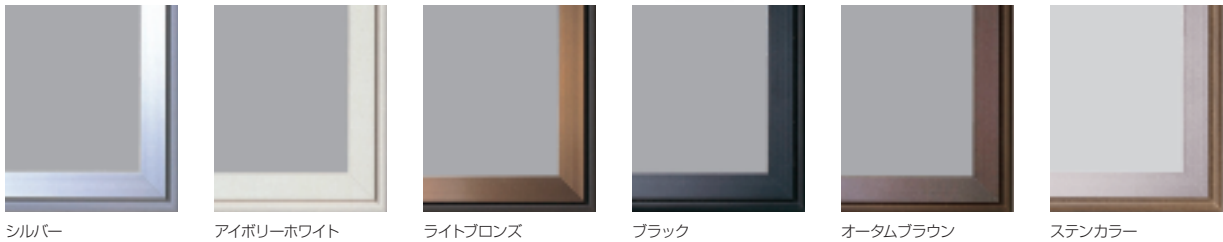

バリエーション

■ アタッチメントのカラー

■ ガラスバリエーション

引き違い窓用(框納まり用)

ガラス総厚呼び厚み(ミリ)	室外側ガラス呼び厚さ(ミリ) ※金属膜付きガラス	中空層(ミリ)	室内側ガラス呼び厚さ(ミリ)
スリム 10	3	4	3
スリム 12	3	6	3
	4	4	4
	3	5	4(型)
16	3	10	3
	4	8	4
	5	6	5
	6	4	6
	4	8	4(型)
	3	6	3+3(防犯)

FIX窓用(押縁納まり用)

ガラス総厚呼び厚み(ミリ)	室外側ガラス呼び厚さ(ミリ) ※金属膜付きガラス	中空層(ミリ)	室内側ガラス呼び厚さ(ミリ)
スリム 12	3	6	3
	4	4	4
	3	5	4(型)
18	3	12	3
	4	10	4
	5	8	5
	6	6	6
	4	10	4(型)
	3	8	3+3(防犯)

※ペアプラス・エアの中空層は乾燥空気です。 ※対応サッシはJISA4706に適合するサッシで、サッシのガラス溝幅が9、11、12、13、14ミリです。

※Low-Eペアガラスには、高断熱タイプもございます。 ※(型)は型板ガラス(費)です。 ※サッシの種類によっては使えないものもあります。

※窓のサイズ、ガラス構成によって網戸と干渉場合があります。その場合は網戸干渉が少ない呼び厚さ10、12ミリのスリムタイプをご検討ください。但し、サッシの種類によっては網戸と干渉することがあります。

※ガラスの重量と厚みが増えるため、窓の開閉が重くなったり、網戸が開閉しにくくなる場合があります。 ※ガラス面は断熱できますが、既存のサッシとアタッチメント部分はアルミのため結露する場合があります。

※防火ガラスの構成はありません。