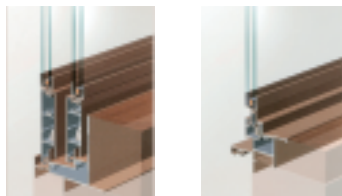

■ アタッチメントバリエーション