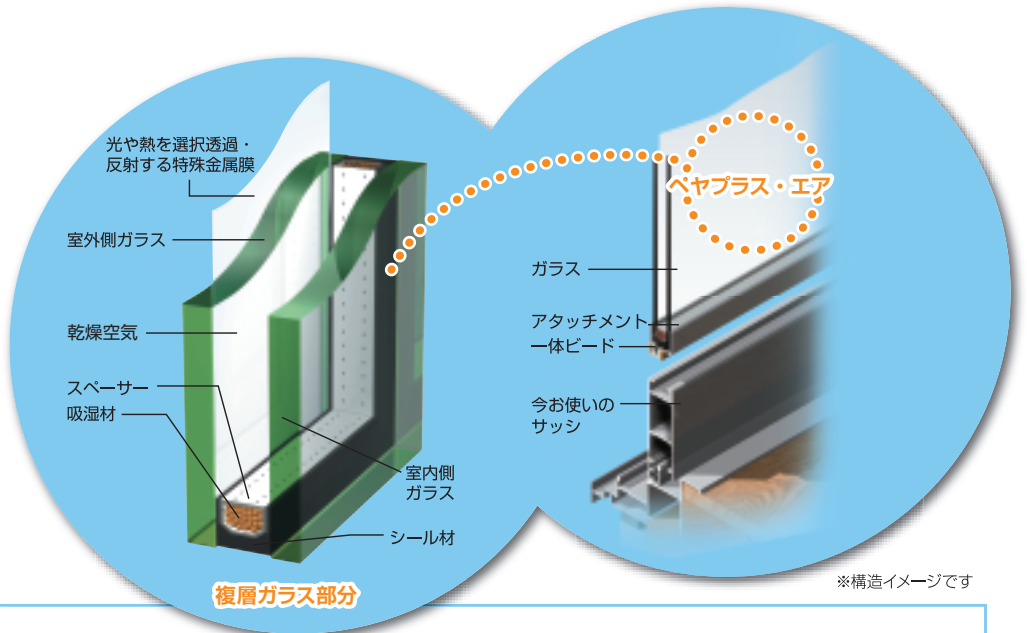

一枚ガラス ペアプラス・エア

※写真はイメージです

簡単施工

今お使いのサッシはそのままにガラスだけを簡単取り換え。

STEP 1 今お使いのガラスを取って

STEP 2 ペアプラス・エアを入れるだけ

ガラス交換リフォーム

省エネ

防暑効果と断熱効果で冷暖房費を約20%もカット。

約20%ダウン

東京での年間冷暖房費の比較 (住居用戸建モデル試算 当社調べ)

紫外線カット

インテリアの色あせ、肌への影響を及ぼす紫外線を大幅にカット。

一枚ガラスの約3倍

約81%カット

ペアプラス・エア (SBU3+A6+FL3)

高遮熱・断熱効果のあるLow-Eペアガラスを既存の単板用サッシに使えるようにアタッチメントフレームを一体化した製品です。2枚のガラスの間に乾燥空気が密封されており、室内の冷暖房の効果をさらに高め、省エネ効果と快適性も高めます。

バリエーション

■ アタッチメントのカラー

■ ガラスバリエーション

引き違い窓用(框納まり用)

ガラス総厚呼び厚み(ミリ)	室外側ガラス呼び厚さ(ミリ) ※金属膜付きガラス	中空層(ミリ)	室内側ガラス呼び厚さ(ミリ)
スリム 10	3	4	3
スリム 12	3	6	3
	4	4	4
	3	5	4(型)
16	3	10	3
	4	8	4
	5	6	5
	6	4	6
	4	8	4(型)
	3	6	3+3(防犯)